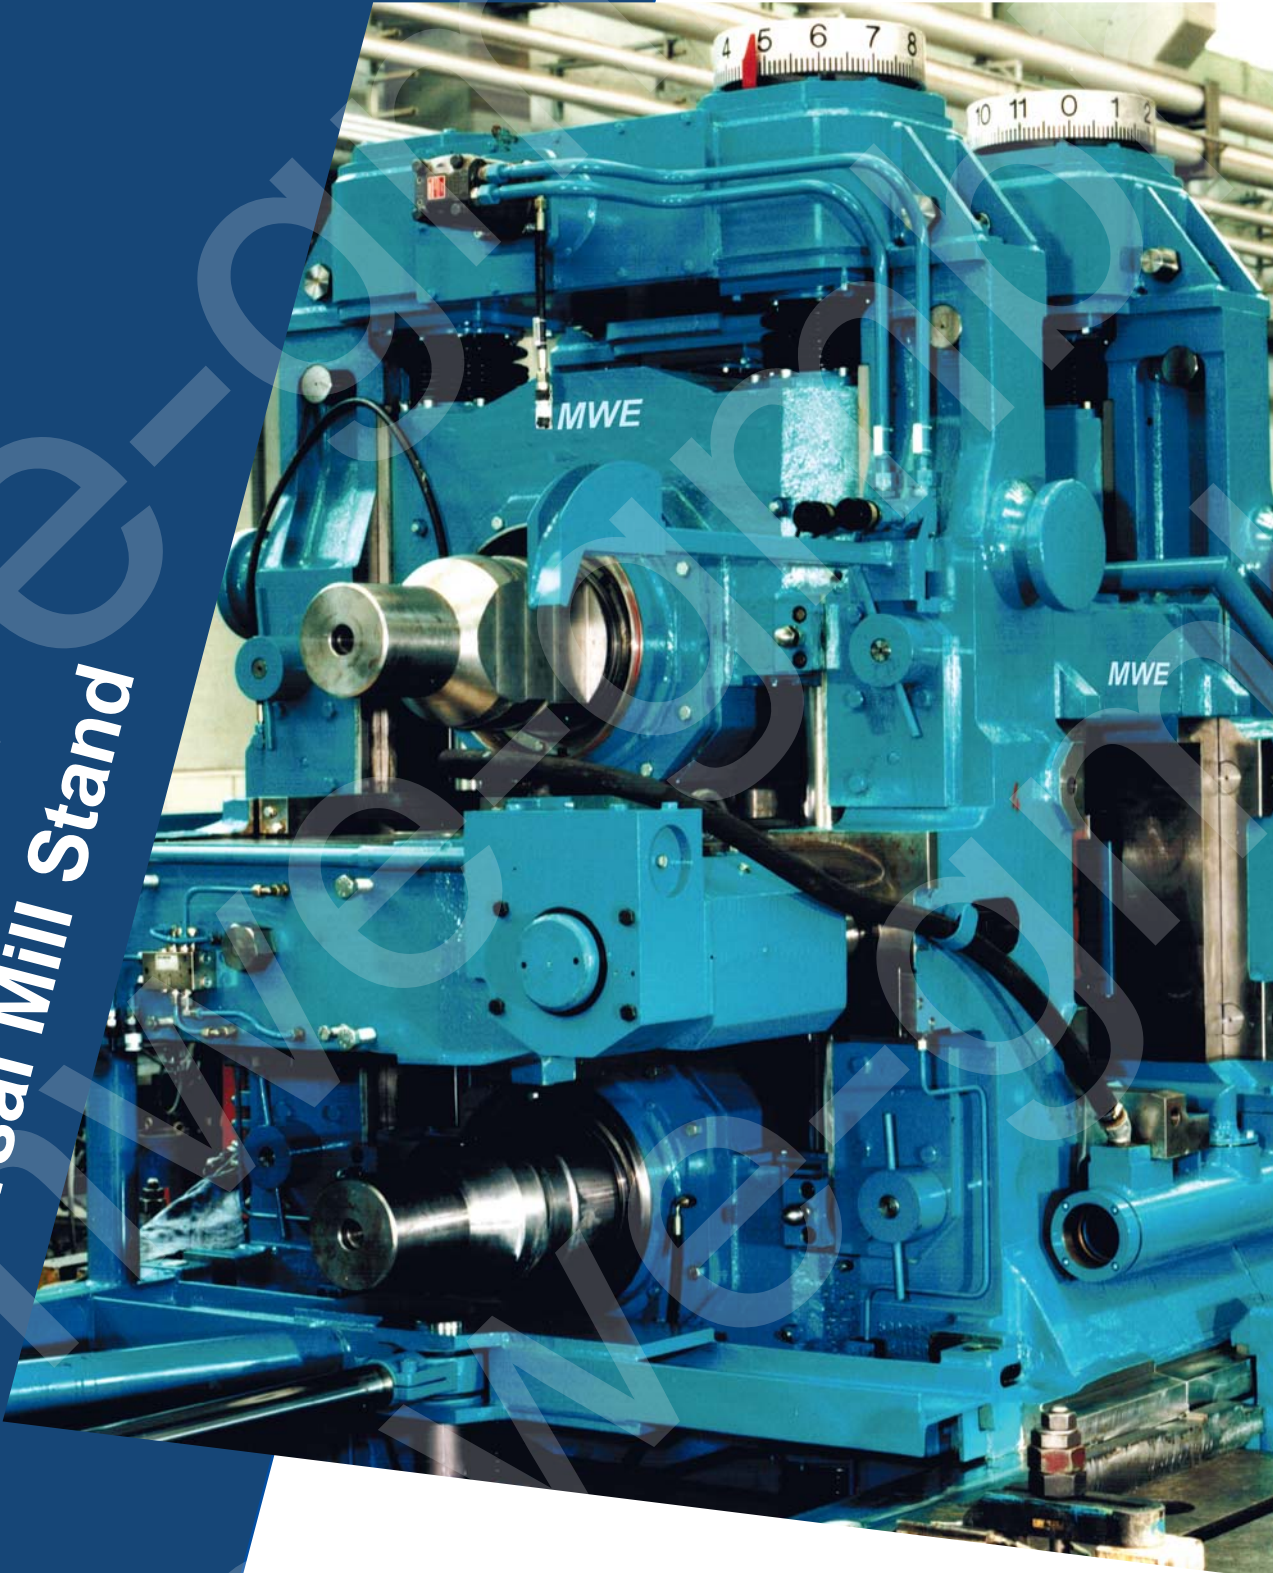

Universal Mill Stand